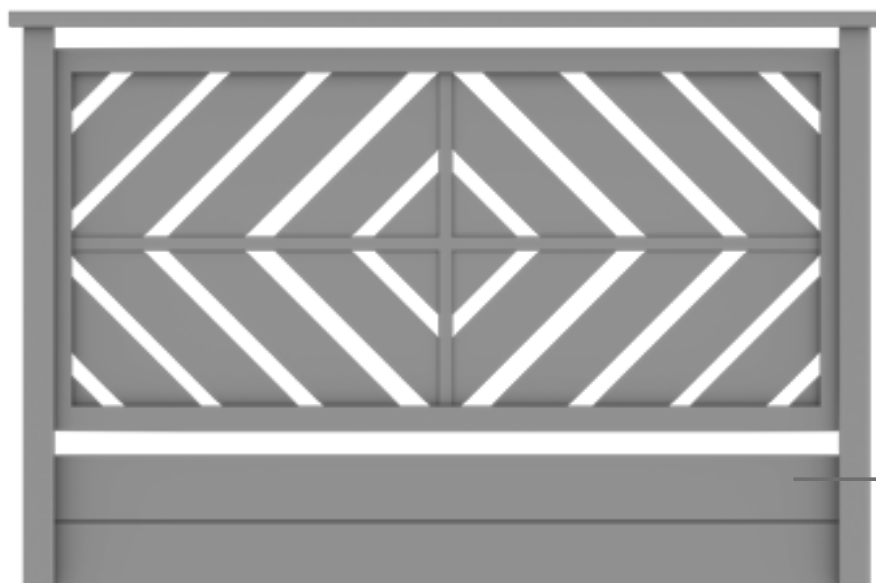

EBE

Dimensione doga: 120mm

Mantovana coprisoletta a richiesta.