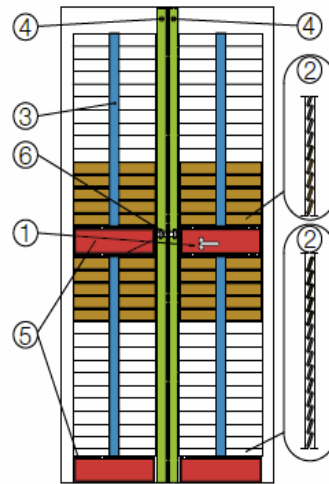

E' la versione rinforzata del prodotto in Classe 3.
Nelle immagini sono evidenziate tutte le blindature
supplementari realizzate con piastre di acciaio di varie
dimensioni.

Le Realizzazioni e le finiture sono le medesime del modello
PRISMA CLASSE 3.

Soluzione ideale per proteggere abitazioni appartate e/o con
elevato livello di rischio.