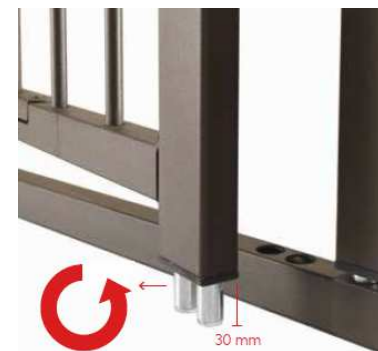

TEKNO

Certificati Antieffrazione Classe 3 (UNI-EV 2011)

Grata di Sicurezza con apertura totale interno/esterno locale mediante speciali cerniere a bilico.

I Solidi Snodi Brevettati permettono di sormontare il muro esterno e/o le Persiane per offrire il massimo confort e agevolare il passaggio

Realizzabile con aperture da 1 a 4 ante a Battente, Libro, Sormonto e Scorrevoli.

Forme Trapezoidali, Centinate e lavori a Progetto.

Soluzione ideale per proteggere abitazioni dotate di persiane e/o Tapparelle/Avvolgibili.