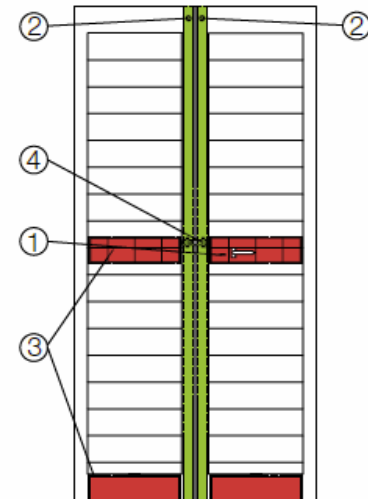

E' la versione rinforzata del prodotto in Classe 3.
Nelle immagini sono evidenziate tutte le blindature
supplementari realizzate con piastre di acciaio di varie
dimensioni.

Le Realizzazioni e le finiture sono le medesime del modello
PRISMA CLASSE 3.

Soluzione ideale per proteggere abitazioni appartate e/o con
elevato livello di rischio.