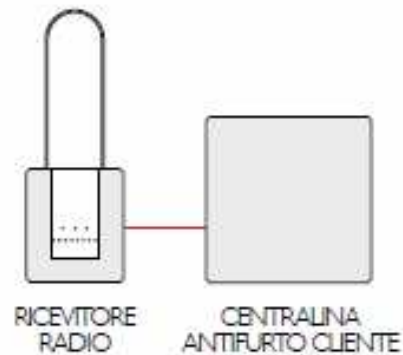

SENSOR

SENSOR è un sistema di Sensori Professionali senza fili applicabile a tutta la gamma dei prodotti Piquadro.

SENSOR è composto da:

1) Sensore/Rilevatore di Movimento/Vibrazioni
2) Trasmettitore radio a frequenze di sicurezza
3) Ricevitore/interfaccia da collegare mediante cavo alla Centralina dell'Antifurto del cliente

SENSOR è in grado elevare ulteriormente l'efficacia dei nostri prodotti unendo la difesa della **SICUREZZA PASSIVA** all'efficacia della **SICUREZZA ATTIVA** (Antifurto).