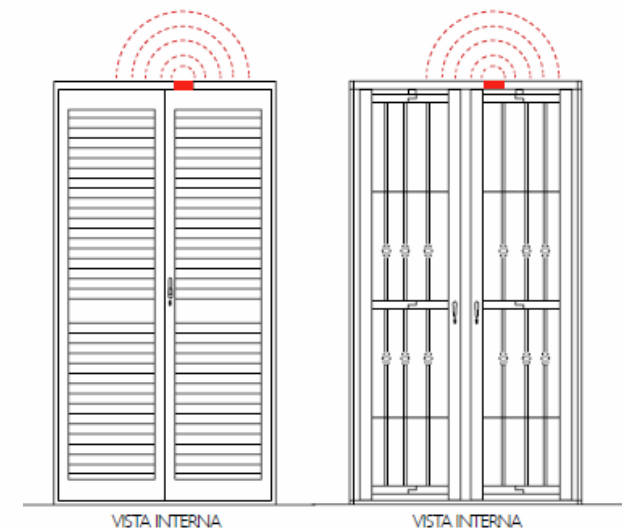

SENSOR

SENSOR è un sistema di Sensori Professionali senza fili applicabile a tutta la gamma dei prodotti Piquadro.

SENSOR è composto da:

1) Sensore/Rilevatore di Movimento/Vibrazioni
2) Trasmettitore radio a frequenze di sicurezza
3) Ricevitore/interfaccia da collegare mediante cavo alla Centralina dell'Antifurto del cliente

SENSOR è in grado elevare ulteriormente l'efficacia dei nostri prodotti unendo la difesa della **SICUREZZA PASSIVA** all'efficacia della **SICUREZZA ATTIVA** (Antifurto).